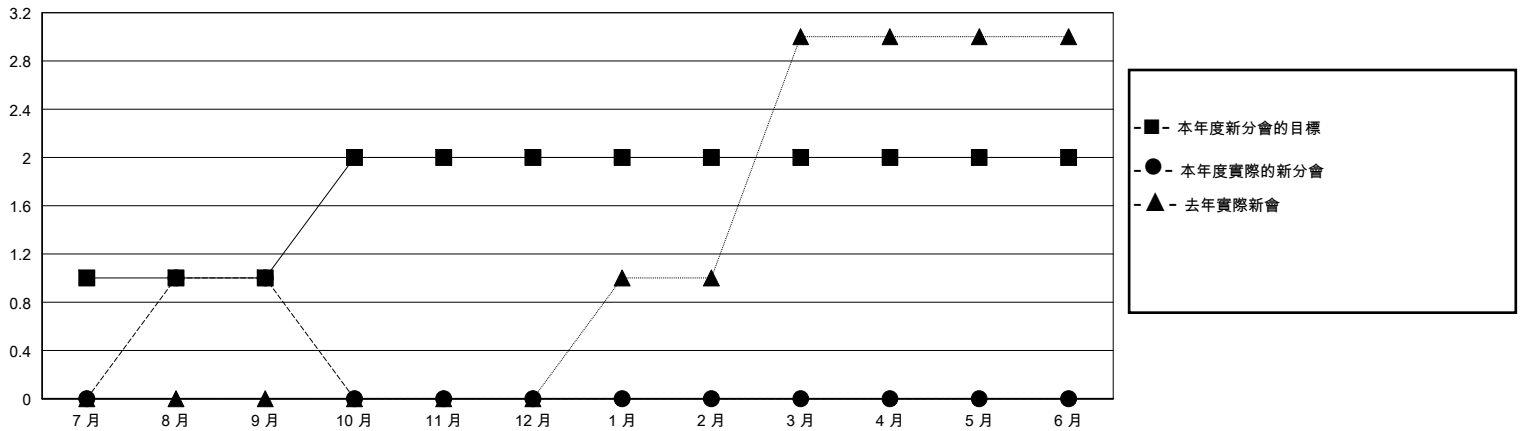

# MONTHLY MEMBERSHIP PROGRESS REPORT

District 300A 3

Results as of: 9/30/2024

GMT:

地點 REP OF CHINA

GMT憲章區

分會			
成果 2024-2025			
季	新分會目標	新會	會員流失的分會
7月/8月/9月	1	1	0
10月/11月/12月	1	0	0
1月/2月/3月	0	0	0
4月/5月/6月	0	0	0

位會員@每位須繳			
成果 2024-2025			
季	會員淨增長目標	實際會員增長數	實際退會會員 (包括轉會)
7月/8月/9月	80	333	19
10月/11月/12月	60	0	0
1月/2月/3月	50	0	0
4月/5月/6月	50	0	0

目標與實際新會累積

目標和實際會員累積

已取消的分會: 0	51 CLUBS OF 61 增添1位或以上的新會員	性別分佈	
放棄的會員		男	1,208 (45.21%)
過世 0	<a href="#">點擊這裡取得彙計會員數據</a>	女	1,464 (54.79%)
分會已取消 0		總計家庭單位會員數	0
其他 19		支付減半會費的家庭會員	0
總計 19			