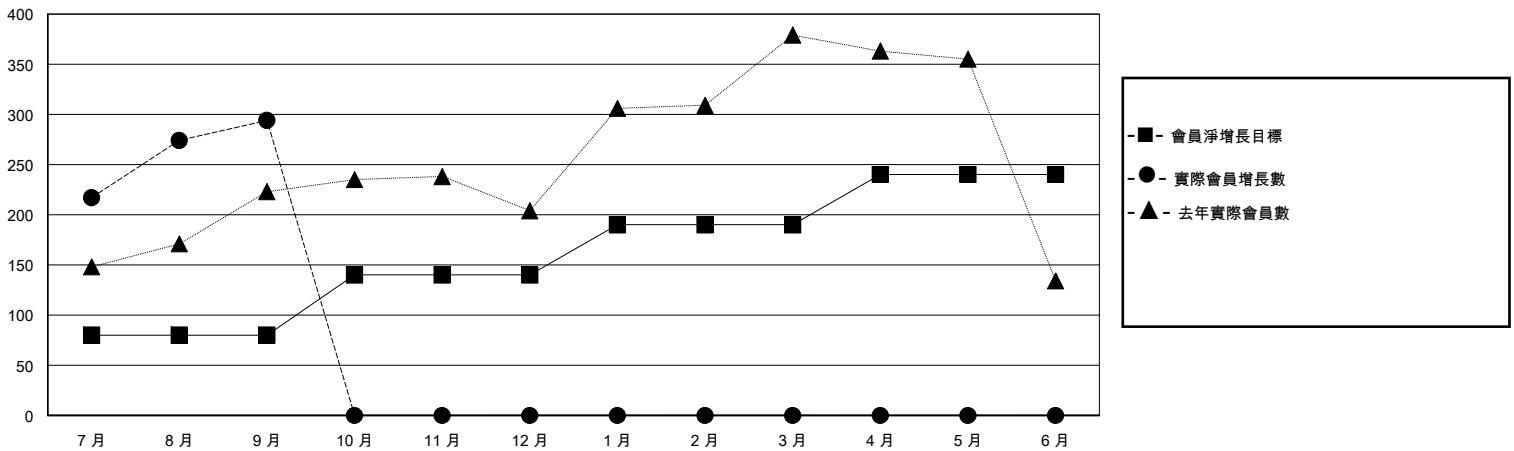

# MONTHLY MEMBERSHIP PROGRESS REPORT

District 300A 3

Results as of: 9/30/2024

GMT:

地點 REP OF CHINA

GMT憲章區

分會			
成果 2024-2025			
季	新分會目標	新會	會員流失的分會
7月/8月/9月	1	1	0
10月/11月/12月	1	0	0
1月/2月/3月	0	0	0
4月/5月/6月	0	0	0

位會員@每位須繳			
成果 2024-2025			
季	會員淨增長目標	實際會員增長數	實際退會會員 (包括轉會)
7月/8月/9月	80	333	19
10月/11月/12月	60	0	0
1月/2月/3月	50	0	0
4月/5月/6月	50	0	0

目標與實際新會累積

目標和實際會員累積

已取消的分會: 0	51 CLUBS OF 61 增添1位或以上的新會員	性別分佈	
放棄的會員		男	1,208 (45.21%)
過世 0	<a href="#">點擊這裡取得彙計會員數據</a>	女	1,464 (54.79%)
分會已取消 0		總計家庭單位會員數	0
其他 19		支付減半會費的家庭會員	0
總計 19			